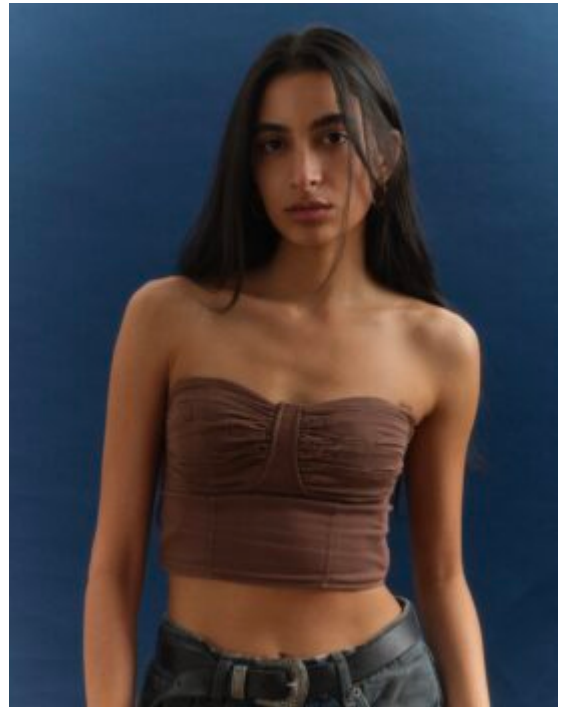

TRUE MODELS

Derin Tarım

176 | 80 / 62 / 91 / 38 | Black / Brown