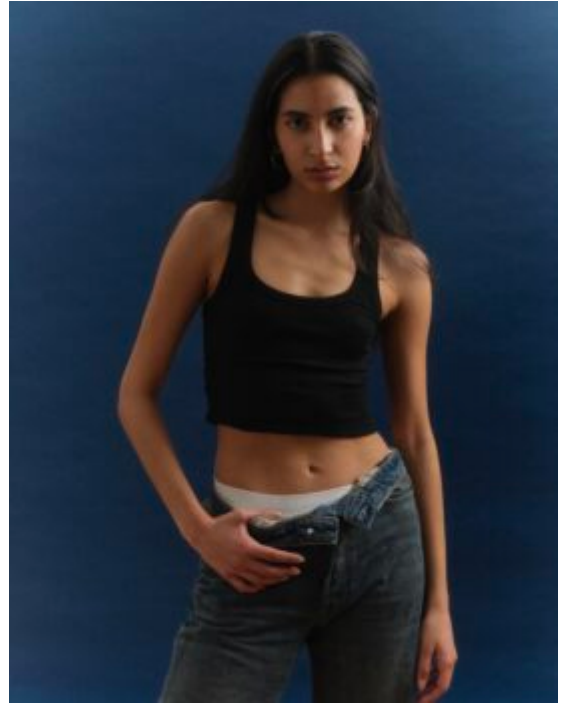

TRUE MODELS

Derin Tarım

176 | 80 / 62 / 91 / 38 | Black / Brown