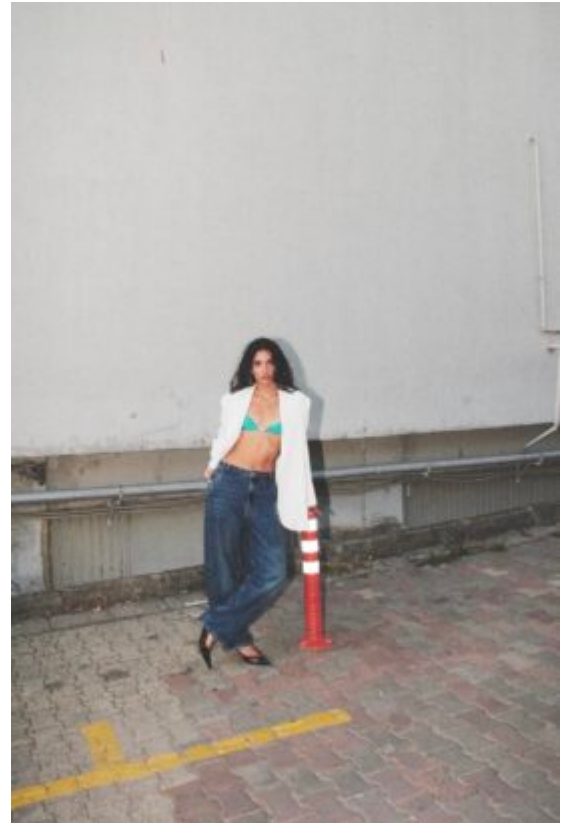

TRUE MODELS

Derin Tarım

176 | 80 / 62 / 91 / 38 | Black / Brown